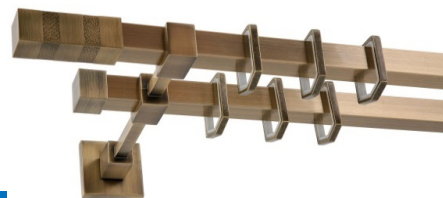

Розничный прайс-лист декоративные карнизы

линия КВАДРО

ПРОФИЛЬ

ГЛАДКИЙ

1,40	1,60	1,80	2,00	2,40	3,00
16,90	18,20	22,10	24,70	29,90	37,70

КРОНШТЕЙНЫ

открытый стеновой I	открытый стеновой II	потолочный II	торцевой
10,40	13,00	13,00	5,20

КОЛЬЦА

с карабином 10шт. 	с прищепкой 10шт.
20,80	20,80

КОМПЛЕКТУЮЩИЕ

удлинитель кронштейна 	переходник эркера 	соединительный элемент
7,80	7,80	2,60

НАКОНЕЧНИКИ

цена за пару

арезо 	гламур 	заглушка 	карат 	квадро
10,40	15,60	7,80	15,60	20,80
лот 	гранит 	молния 		
15,60	18,20	15,60		