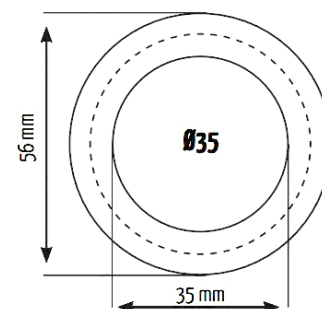

* стоимость указана в белорусских рублях

Клипса магнитная Ø 45мм.

серии: УНИВЕРСАЛ, АЖУР, ШЕЛК

хром

золото

платина

антик

титан