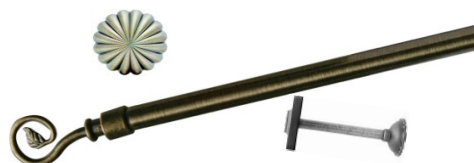

Прайс-лист Аксессуары

* белорусские рубли

АКСЕССУАРЫ

ШТОРОДЕРЖАТЕЛИ

классика (шт) 10,40	гламур (шт) 10,40	карат (шт) 10,40	медуза (шт) 10,40
квадро (шт) 10,40	валентин (шт) 10,40	универсал (шт) 9,10	спираль (пара) 7,80

КРЮЧКИ

классический 35 мм (шт) 2,60	классический 45 мм (шт) 2,60	ажур (шт) 2,60	арфа (шт) 2,60	лилия (шт) 2,60	техно малый (шт) 2,60	техно 78 мм (шт) 3,90

ЛЮБЕРСЫ

ДЕКОР-ЗАСТЕЖКИ

МАГНИТЫ

круглый (шт) малый $\varnothing 30$мм мини $\varnothing 20$мм крученный 1,30	трио $\varnothing 35$ мм (шт) 1,30	квадратный $\varnothing 35$ мм (шт) 1,30	модерн (шт) 18,20	ажур (шт) 18,20	подхват с металлическим тросом (шт) (25см) 26,00

ПОВОДКИ

белый (шт)	
0,90м	1,0м
5,20	7,80
металлический (шт)	
0,75м	1,0м
10,40	13,00

ант. мат. золото	золото
903	905
сталь	медь
907	908
латунь	черный
904	911
античное золото	хром матовый
901	902

КАРНИЗЫ-КАФЕ

0,40 - 0,60м	0,60 - 0,90м	0,80 - 1,2м
13,00	15,60	18,20