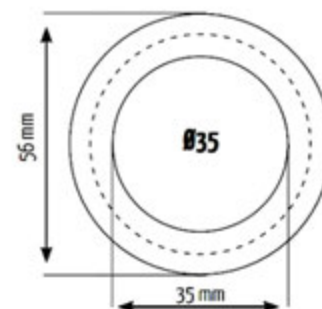

Люверс "Шелк" (круглый): платина, антик	10шт.	10 р.
	1 шт.	1р. 30 к.

* стоимость указана в белорусских рублях