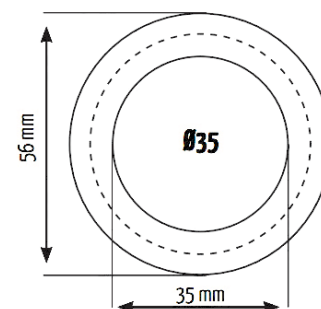

Люверсы $\varnothing$ 35мм.

серии: УНИВЕРСАЛ, ВЕЛЬВЕТ, КВАДРО, ШЕЛ

Люверс "Универсал" (круглый): хром, золото, платина, антик, титан	10шт.	11 р. 00 к.
	1шт.	1 р. 50 к.

* стоимость указана в белорусских рублях

Люверс "Вельвет" (круглый): хром, золото, платина, антик, титан	10шт.	11 р. 00 к.
	1шт.	1 р. 50 к.

* стоимость указана в белорусских рублях

Люверс "Квадро": платина, антик	10шт.	11 р. 00 к.
	1шт.	1 р. 50 к.

* стоимость указана в белорусских рублях

Люверс "Шелк" (круглый): платина, антик	10шт.	11 р. 00 к.
	1шт.	1 р. 50 к.

* стоимость указана в белорусских рублях