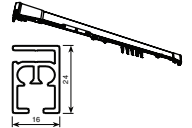

Специальный профильный карниз для легких штор и ламбрекенов. Снабжен лентой «Velcro».

6 у.е.
м.п.

Ronde без управления

Профильный карниз для штор средней тяжести.

10 у.е.
м.п.

Ronde с управлением

Профильный карниз с кордовым управлением для штор средней тяжести.