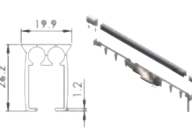

Deco 200

Профильный карниз с кордовым управлением для тяжелых штор весом до 30 кг. Бегунки снабжены роликами. Легкий и плавный ход.

20 у.е.
м.п.