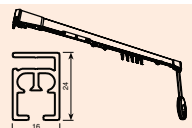

Ronde с управлением

Профильный карниз с кордовым управлением для штор средней тяжести.

15 у.е.
м.п.