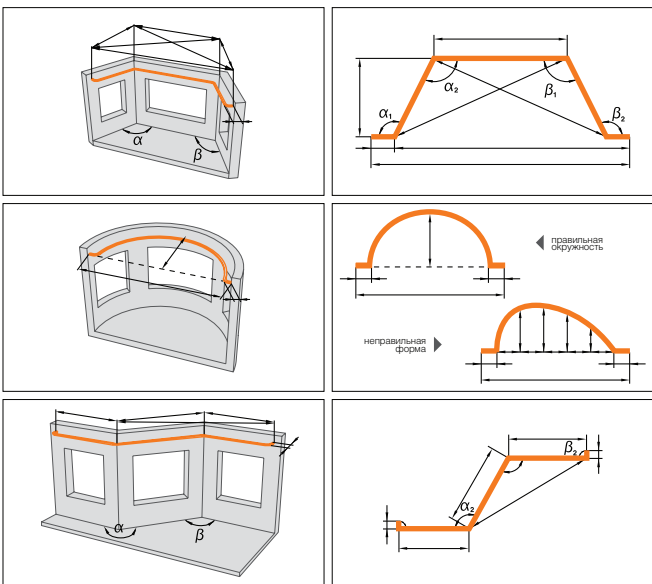

Рекомендации по замеру карнизов